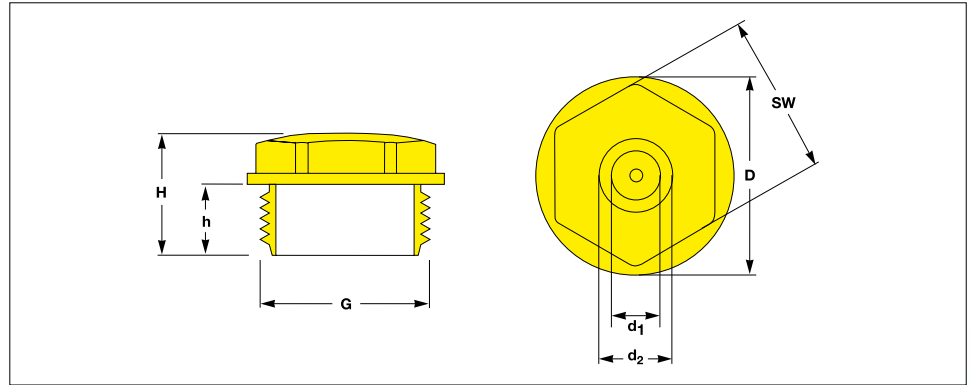

Würgenippel, geschlossen

Schutzart IP 54
mit durchstoßbarer Dichtungsmembrane

Metrisch

Alle Abmessungen in mm

Material:
sortenreines und recyclebares LLD-PE

Schutzart:
IP 54

Farben:
hellgrau RAL 7035

Geschlossene Würgenippel mit Anschlussgewinde

Sechskant-Kopf, mit durchstoßbarer Membrane und bis zu 2 Sollbruchstellen für eine nachträgliche Kabeldurchführung.

Mit Anschlussgewinde metrisch, nach EN 60423.

Für Einsatz in Installationsbereichen ohne besondere Anforderungen.

PROTEC QUICK-FIT®
KABEL-MANAGEMENT

Anschlussgewinde G	Dichtbereich	Kragen D	Ø Dichtungsmembran		Schlüsselweite SW	Gewindelänge h	Gesamthöhe H	Artikel-Nr.
			d ₁	d ₂				
M 16 × 1.5	5.0 – 10.0	19.8	4.5		SW 15	9.5	17.0	EPN 460 / M 16
M 20 × 1.5	8.0 – 13.5	24.0	7.0		SW 19	12.0	20.0	EPN 460 / M 20
M 25 × 1.5	9.0 – 16.0	29.5	8.0		SW 24	12.9	22.0	EPN 460 / M 25
M 32 × 1.5	11.0 – 22.0	37.5	9.0		SW 30	14.8	26.2	EPN 460 / M 32
M 40 × 1.5	17.0 – 24.0	45.8	15.0		SW 37	16.0	29.0	EPN 460 / M 40
M 50 × 1.5	22.0 – 35.0	55.8	20.0	28.0	SW 46	18.0	32.0	EPN 460 / M 50
M 63 × 1.5	24.0 – 43.0	68.8	22.0	33.0	SW 56	19.5	38.0	EPN 460 / M 63

Nicht aufgeführte Abmessungen auf Anfrage.
Technische Änderungen und Verbesserungen vorbehalten.

Würgenippel, geschlossen

Schutzart IP 54
mit durchstoßbarer Dichtungsmembrane

Ihr QUICK-FIT Produktvorteil